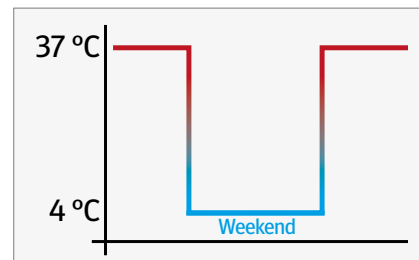

УМНО

Програмируеми температури за периодична инкубация и охлаждане